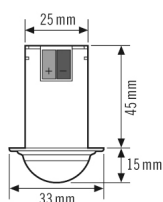

PD-C 360i/8 mini DALI

Номер артикула GTIN
EP10427510 4015120427510

Интерфейс	Переключение/уменьшение яркости
Контактная информация	Система шин
Вход выключателя канал 1	–
Время ожидания, канал 1	60 с...240 мин
Ориентирующее освещение	от 10 % до 40 % мощности света
Время ожидания ориентирующего освещения	не активен/приблизительно от 1 мин. до 240 мин.
Ориентирующее освещение	от 10 % до 40 % мощности света

Время ожидания ориентирующего освещения	не активен/приблизительно от 1 мин. до 240 мин.
Управляемый ЭПРА	произвольный
Напряжение шины	9,5–22,5 В =
Функция ведущего/ведомого устройства	✓
Ручное дополнительное управление	да, через ИК-порт
Канал освещения	DALI
Выход DALI 1	Шина DALI/Broadcast

Габаритный чертёж