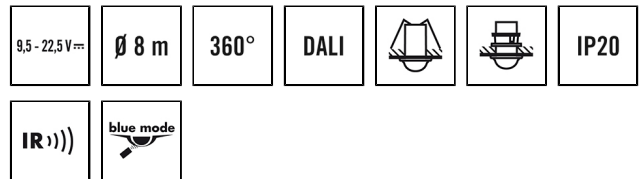

### Описание изделия

- Датчик присутствия с углом охвата 360° для монтажа в потолок
- Дальность действия до 8 м в диаметре при рекомендованной монтажной высоте 3 м
- Автоматическое управление ЭПРА DALI для поддержания постоянной яркости освещения в зависимости от присутствия людей и интенсивности дневного света (с выходом DALI)
- Сочетается с датчиками DALI
- Нить накала дальнего света и беспотенциальный контакт сочетаются с переключателем DALI производства ESYLUX

### Технические характеристики

Пользовательский интерфейс	ИК-пульты ДУ, DALI
<b>Общие сведения</b>	
Особенные функции	Сумеречный выключатель, Простое программирование с помощью пульта дистанционного управления с технологией "blue mode"
Возможно дистанционное управление	✓
Соответствие	CE, RoHS, WEEE
Гарантия	5 года
<b>КРЕПЛЕНИЕ</b>	
Тип монтажа	Установка
Место установки	потолок
Монтажные размеры	Глубина монтажа: 45 mm, Ø 25 mm
<b>КОРПУС</b>	
Примерные	Высота/глубина 60 mm, Ø 33 mm
Масса	25 g
Материал	УФ-стабилизированный полиэтилен
Степень защиты	IP55
Допустимая температура окружающей среды	-25 °C...+50 °C
Относительная влажность воздуха	5-95 % без конденсата
Цвет	опаловый матовый
Подключение	2,5 мм <sup>2</sup> / 1,5 мм <sup>2</sup>
<b>Электрическая Исполнение</b>	
Класс защиты	III
Номинальное напряжение	9,5 - 22,5 V