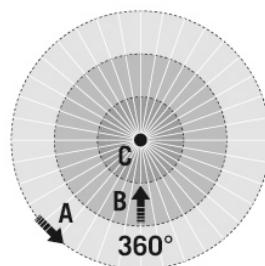

Потребляемая мощность	0,3 W
Потребление тока	12 mA

<b>Сенсорная техника</b>	
Угол обнаружения	360°
диапазоном обнаружения поперек	Ø 8 m
диапазоном обнаружения фронтально	Ø 5 m
Угол охвата, диапазон обнаружения	Ø 3 m
Угол охвата	вплоть до 50 m <sup>2</sup>
Принят. Высота монтажа	3 m
макс. Высота монтажа	3 m
Измерение освещенности	Смешанный свет
Яркость	10 - 2000 lx
Кол-во каналов освещения	1
Кол-во каналов ОБК	2
Кнопочный вход ОБК	-
Ведомый вход	да, с помощью DALI
полностью автоматический	да
Полуавтоматика	да
Постоянная регулировка освещения	✓
Задержка при переключении от менее яркого освещения к более яркому [с]	300 s
Задержка при переключении от более яркого освещения к менее яркому [с]	30 s

### диапазоном обнаружения

■ Поперечная (A)	Ø 8 m
■ Фронтальная (B)	Ø 5 m
■ Зона обнаружения (C)	Ø 3 m