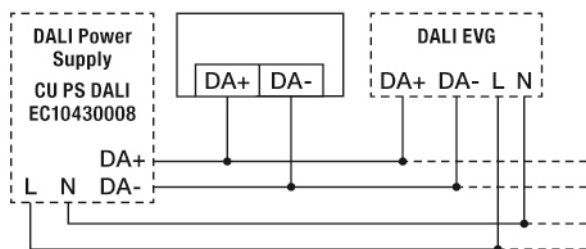

Схема подключения

Стандартная эксплуатация